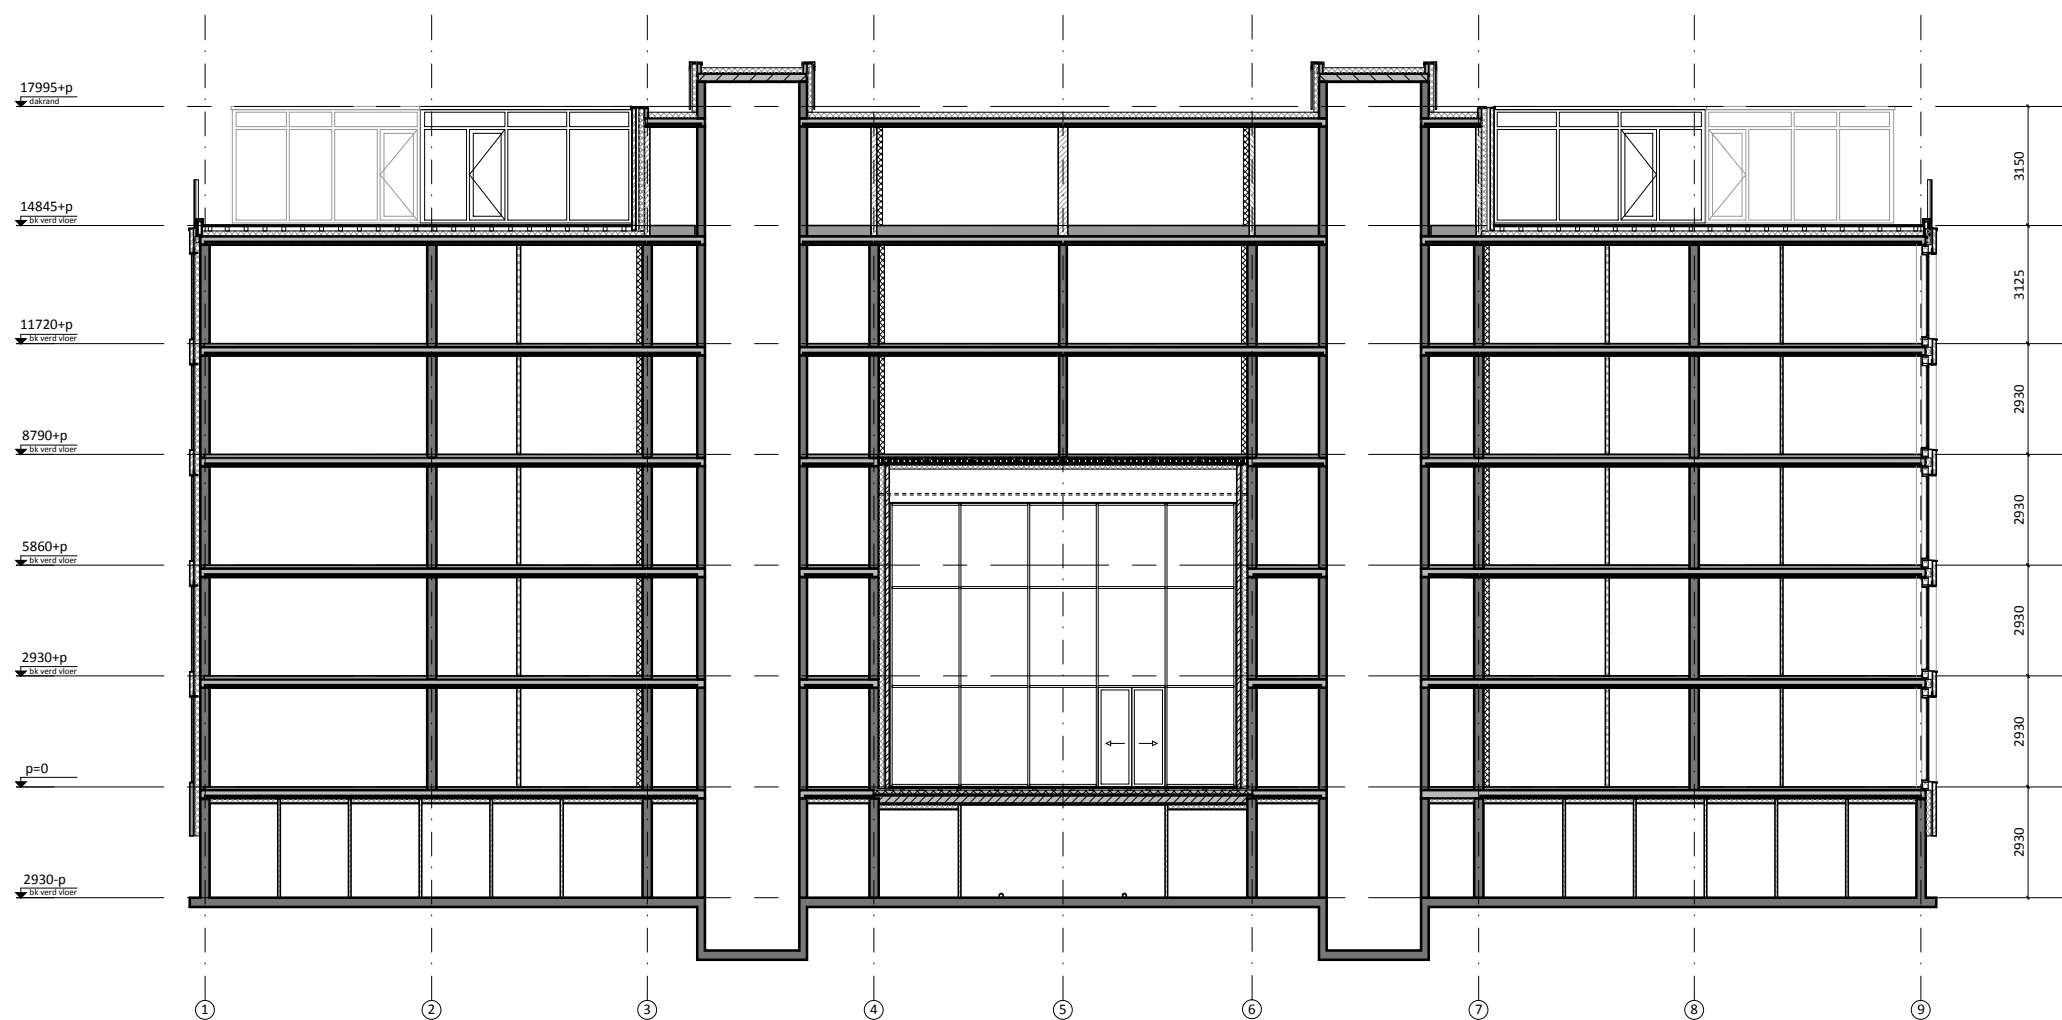

OPDRACHTGEVER	BLADNR	DATUM	TEKENING	SCHAAL	FORMAAT
Martens Onroerend Goed -		20-03-2017	DO_251	1:200	A3
<b>Gevel noord (achtergevel)</b>					

1502

Veerdam  
Krimpen a/d IJssel

OPDRACHTGEVER	BLADNR	DATUM	TEKENING	SCHAAL	FORMAAT
Martens Onroerend Goed -		20-03-2017	DO_252	1:200	A3
Gevel oost en west					