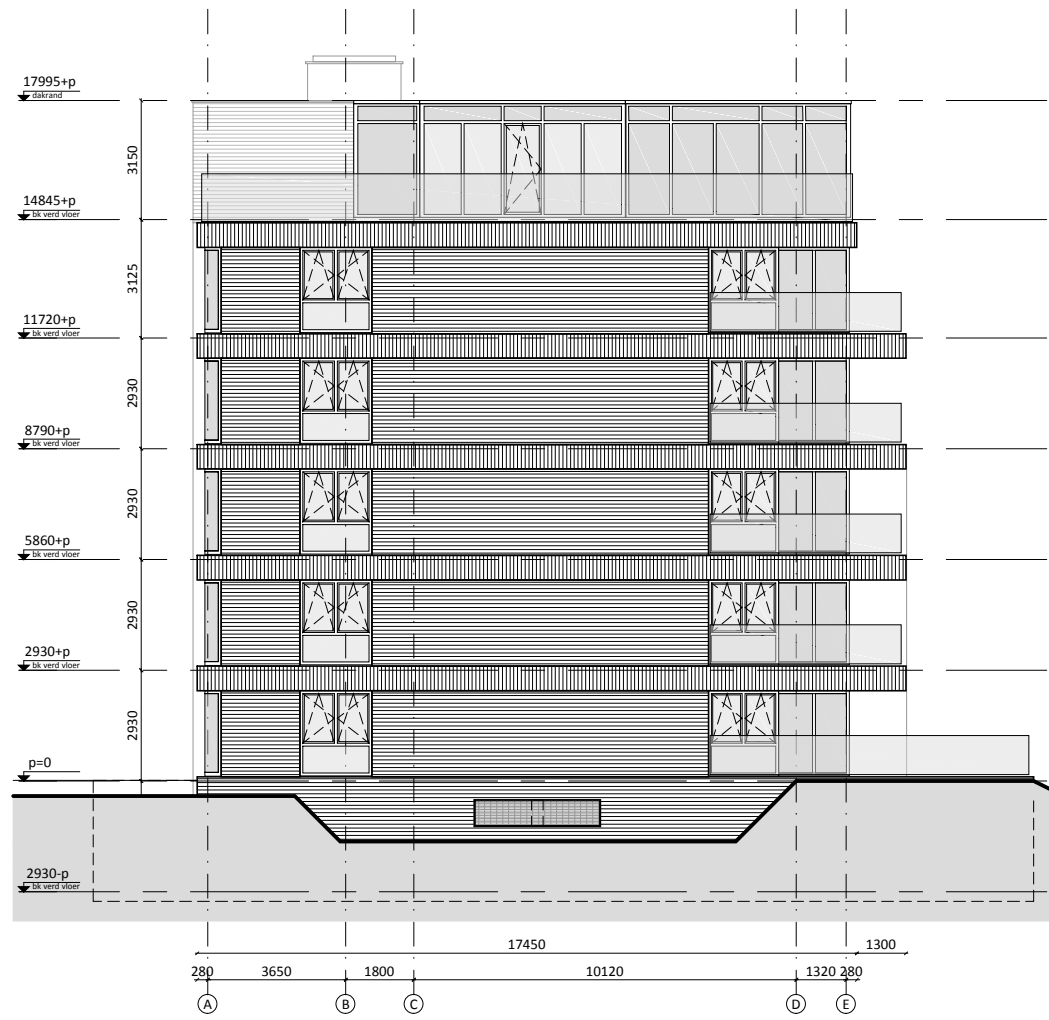

1502

Veerdam  
Krimpen a/d IJssel

OPDRACHTGEVER	BLADNR	DATUM	TEKENING	SCHAAL	FORMAAT
Martens Onroerend Goed -		20-03-2017	DO_250	1:200	A3
<b>Gevel zuid (voorgevel)</b>					

1502

Veerdam  
Krimpen a/d IJssel

OPDRACHTGEVER	BLADNR	DATUM	TEKENING	SCHAAL	FORMAAT
Martens Onroerend Goed -		20-03-2017	DO_251	1:200	A3
<b>Gevel noord (achtergevel)</b>					

1502

Veerdam  
Krimpen a/d IJssel

OPDRACHTGEVER	BLADNR	DATUM	TEKENING	SCHAAL	FORMAAT
Martens Onroerend Goed -		20-03-2017	DO_252	1:200	A3
Gevel oost en west					