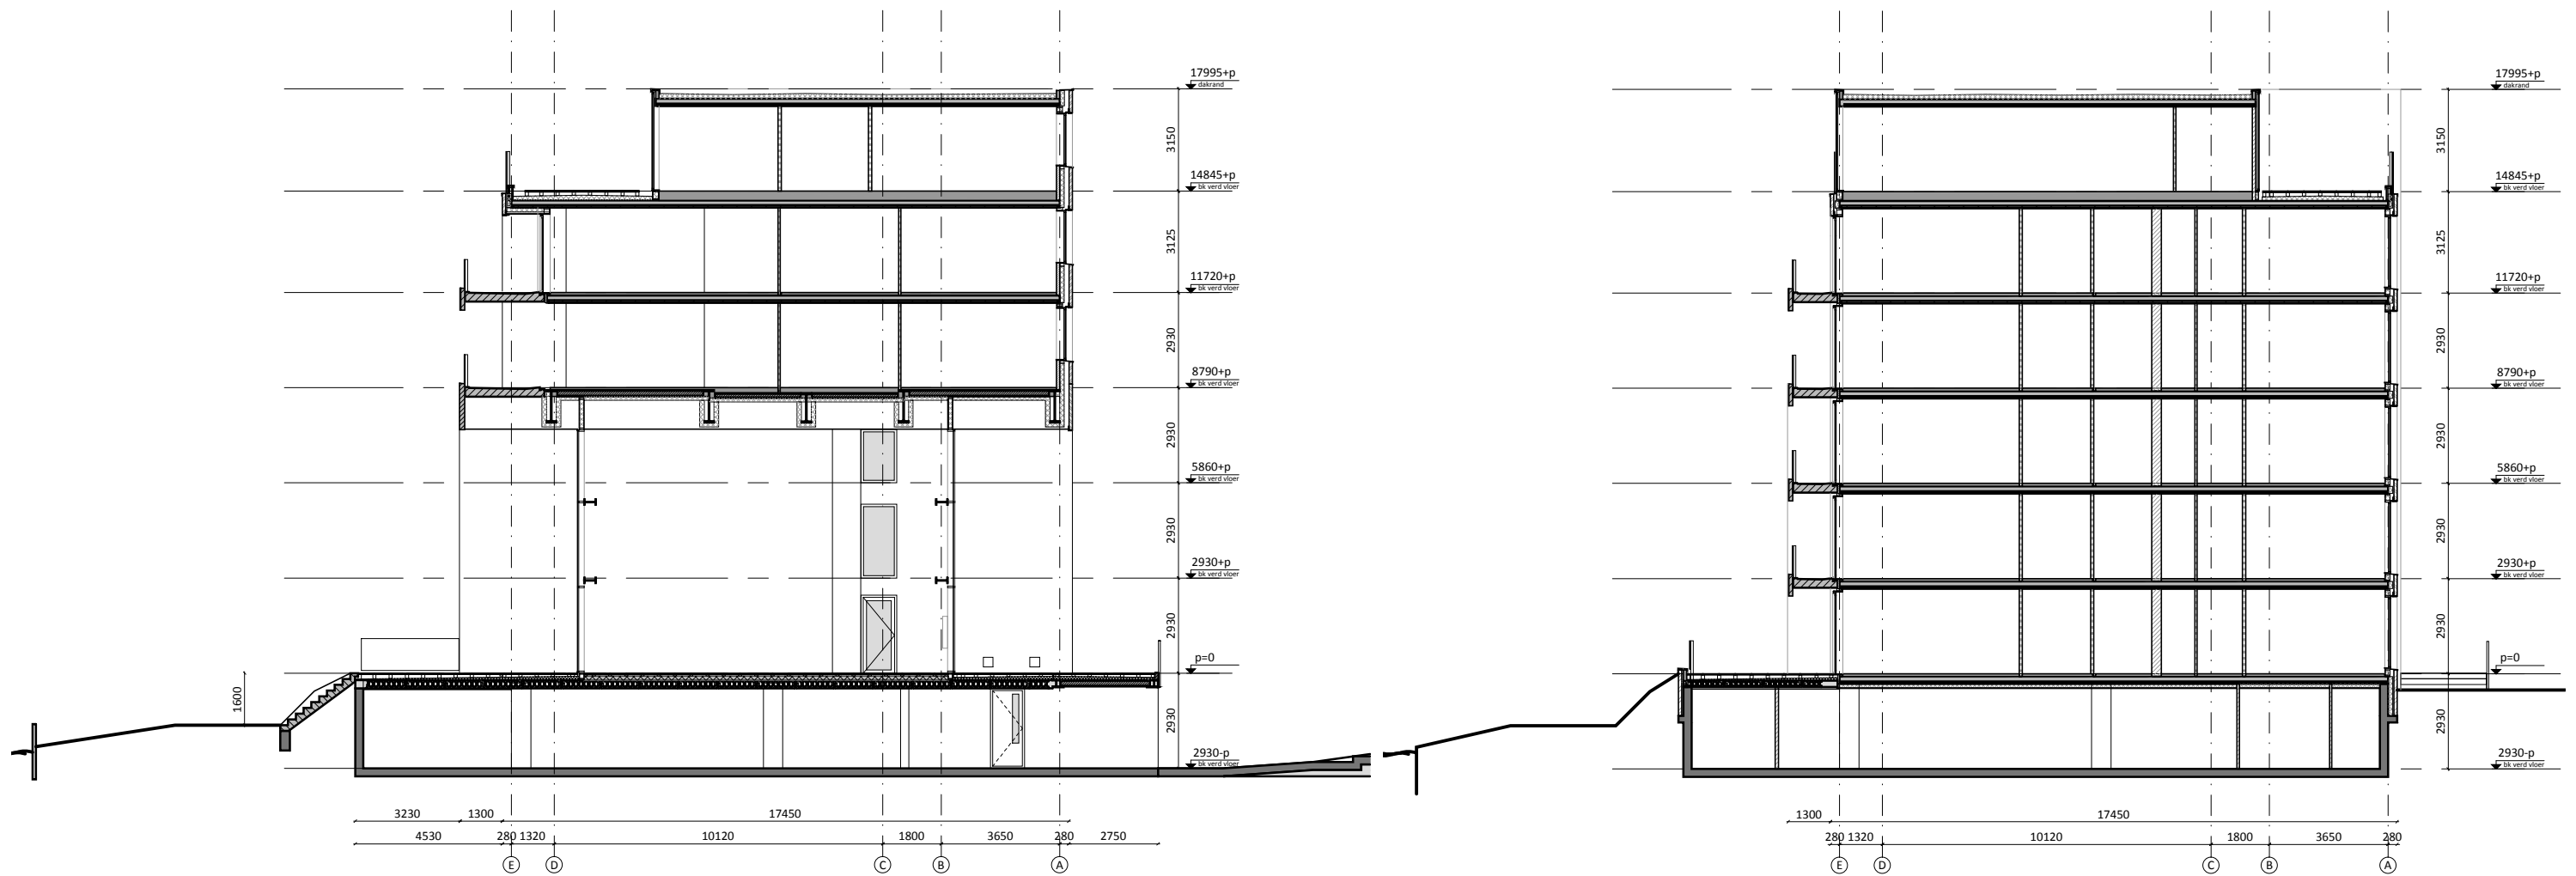

OPDRACHTGEVER	BLADNR	DATUM	TEKENING	SCHAAL	FORMAAT
Martens Onroerend Goed -		20-03-2017	DO_251	1:200	A3
<b>Gevel noord (achtergevel)</b>					

1502

Veerdam  
Krimpen a/d IJssel

OPDRACHTGEVER	BLADNR	DATUM	TEKENING	SCHAAL	FORMAAT
Martens Onroerend Goed -		20-03-2017	DO_252	1:200	A3
Gevel oost en west					

1502

Veerdam  
Krimpen a/d IJssel

OPDRACHTGEVER	BLADNR	DATUM	TEKENING	SCHAAL	FORMAAT
Martens Onroerend Goed -		20-03-2017	DO_253	1:200	A3
<b>Doorsnede A</b>					

1502

Veerdam  
Krimpen a/d IJssel

OPDRACHTGEVER	BLADNR	DATUM	TEKENING	SCHAAL	FORMAAT
Martens Onroerend Goed -		20-03-2017	DO_254	1:200	A3
<b>Doorsnede B en C</b>					