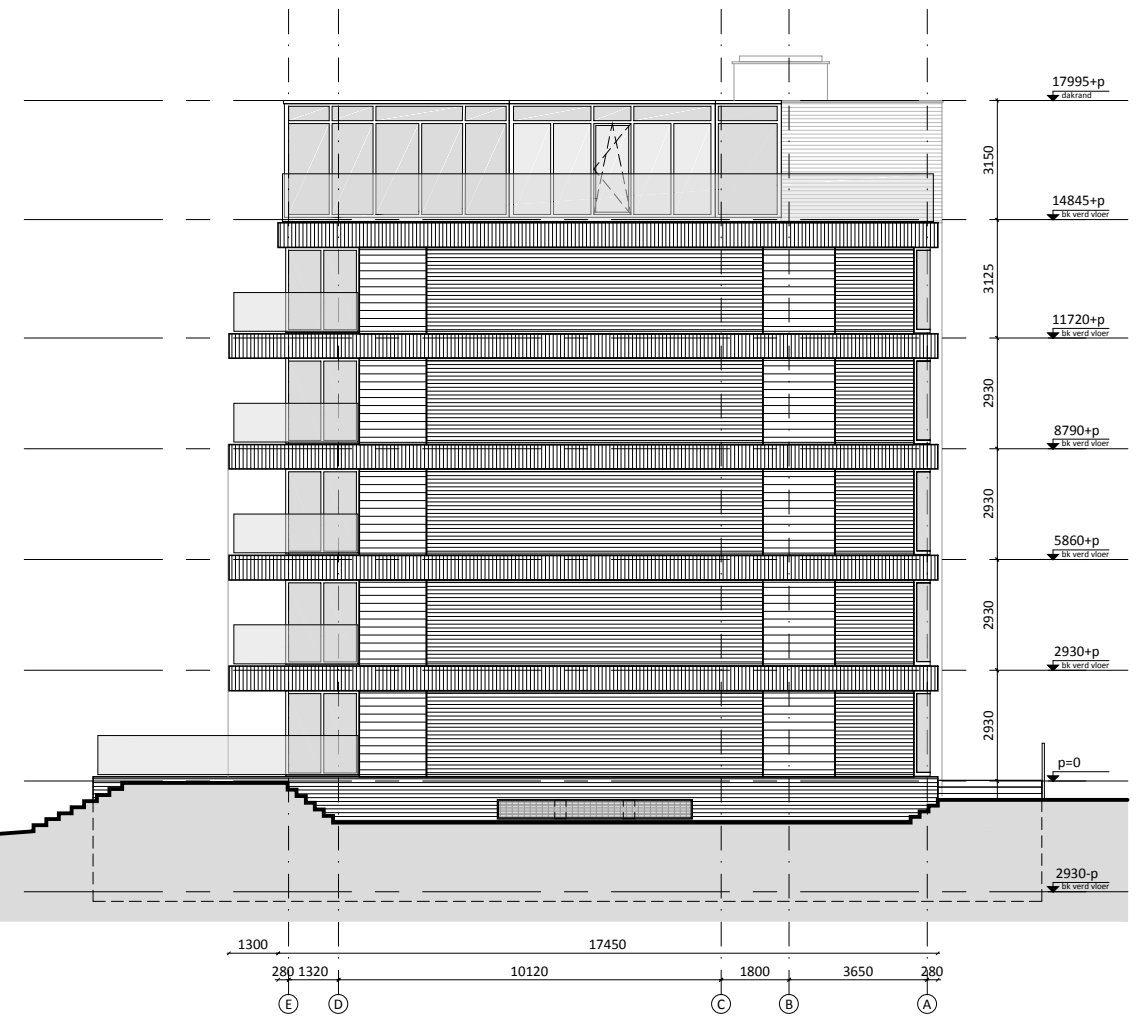

1502

Veerdam  
Krimpen a/d IJssel

OPDRACHTGEVER	BLADNR	DATUM	TEKENING	SCHAAL	FORMAAT
Martens Onroerend Goed -		20-03-2017	DO_250	1:200	A3
<b>Gevel zuid (voorgevel)</b>					

1502

Veerdam  
Krimpen a/d IJssel

OPDRACHTGEVER	BLADNR	DATUM	TEKENING	SCHAAL	FORMAAT
Martens Onroerend Goed -		20-03-2017	DO_251	1:200	A3
<b>Gevel noord (achtergevel)</b>					

1502

Veerdam  
Krimpen a/d IJssel

OPDRACHTGEVER	BLADNR	DATUM	TEKENING	SCHAAL	FORMAAT
Martens Onroerend Goed -		20-03-2017	DO_252	1:200	A3
Gevel oost en west					

1502

Veerdam  
Krimpen a/d IJssel

OPDRACHTGEVER	BLADNR	DATUM	TEKENING	SCHAAL	FORMAAT
Martens Onroerend Goed -		20-03-2017	DO_253	1:200	A3
<b>Doorsnede A</b>					

1502

Veerdam  
Krimpen a/d IJssel

OPDRACHTGEVER	BLADNR	DATUM	TEKENING	SCHAAL	FORMAAT
Martens Onroerend Goed -		20-03-2017	DO_254	1:200	A3
<b>Doorsnede B en C</b>					